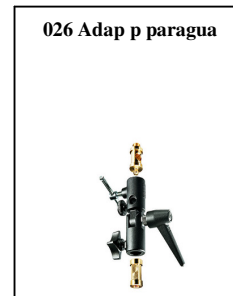

Trípodes y accesorio Manfrotto

Importa y comercializa: